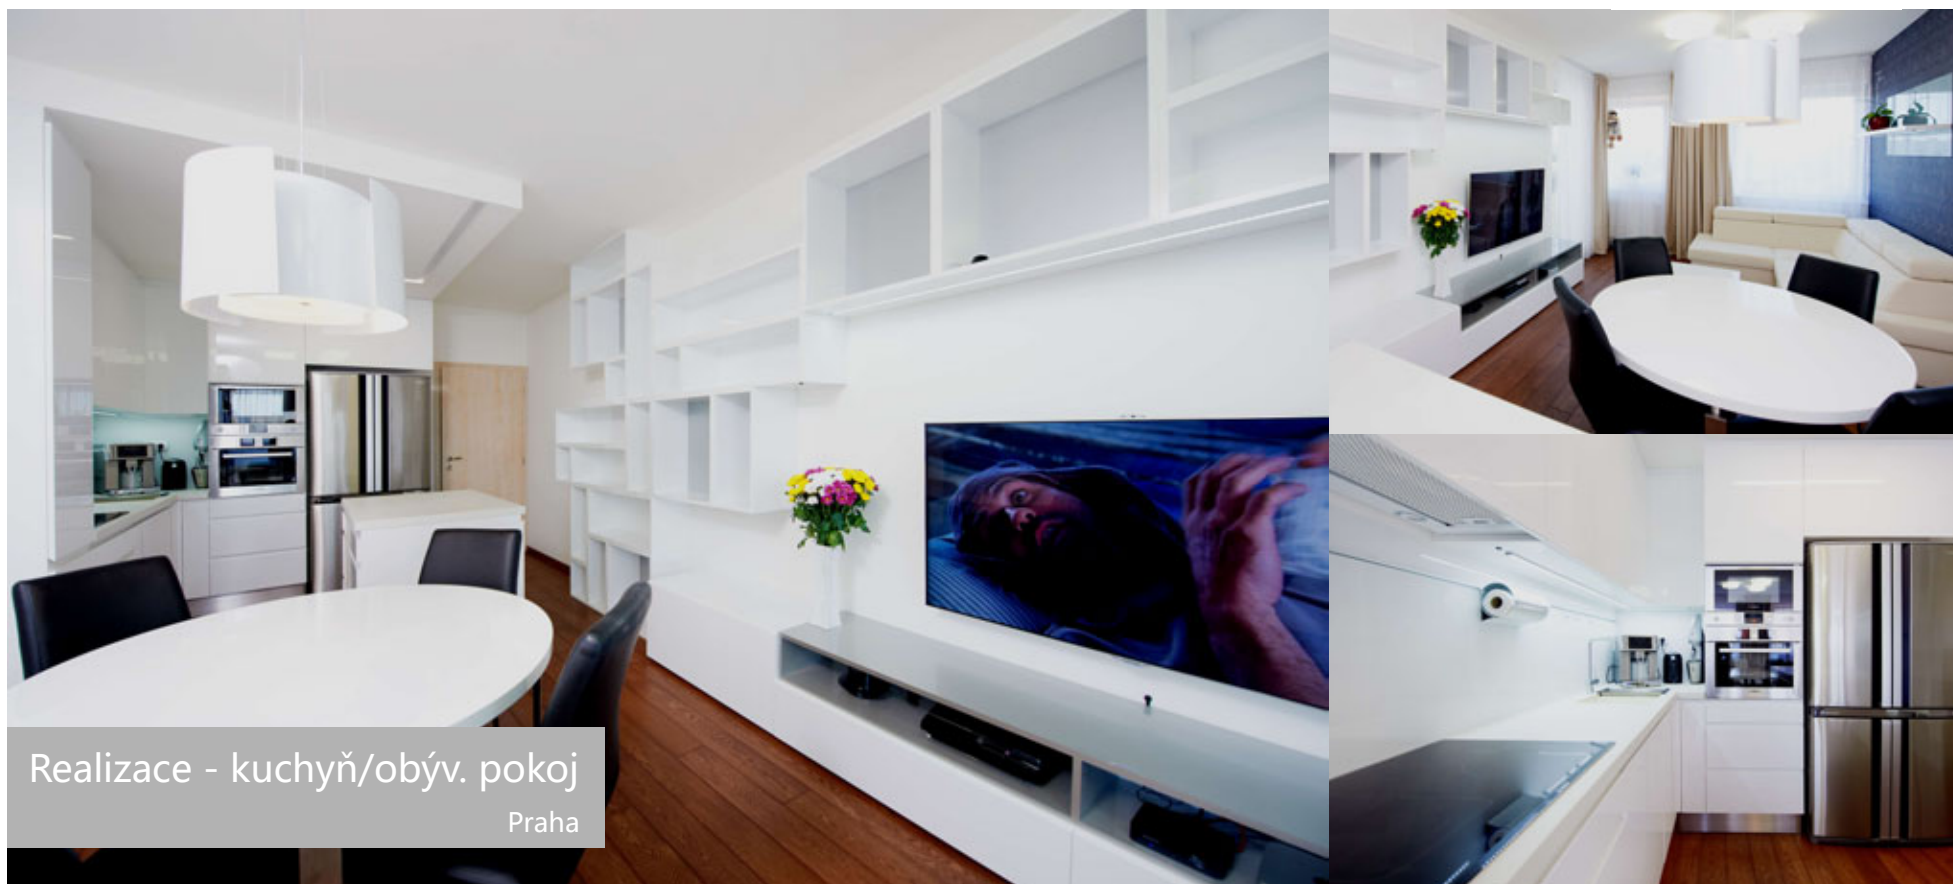

Realizace - kuchyň/obýv. pokoj

Praha

Design	19 118 Kč
Výroba nábytku - kuchyň	156 283 Kč
Výroba nábytku - tv stěna, obývací	108 050 Kč

Další vybavení a služby:

Kuchyňská pracovní deska (Keramika)	73 256 Kč
Kuchyň doplňky a spotřebiče	177 850 Kč
Obývací pokoj doplňky	61 439 Kč
Konferenční stůl + police se skleněným obkladem	20 917 Kč

Doplňující informace:

Korpus nábytku LTD bílá, pohledové části lakované do vysokého lesku. Kování Blum s doživotní zárukou.