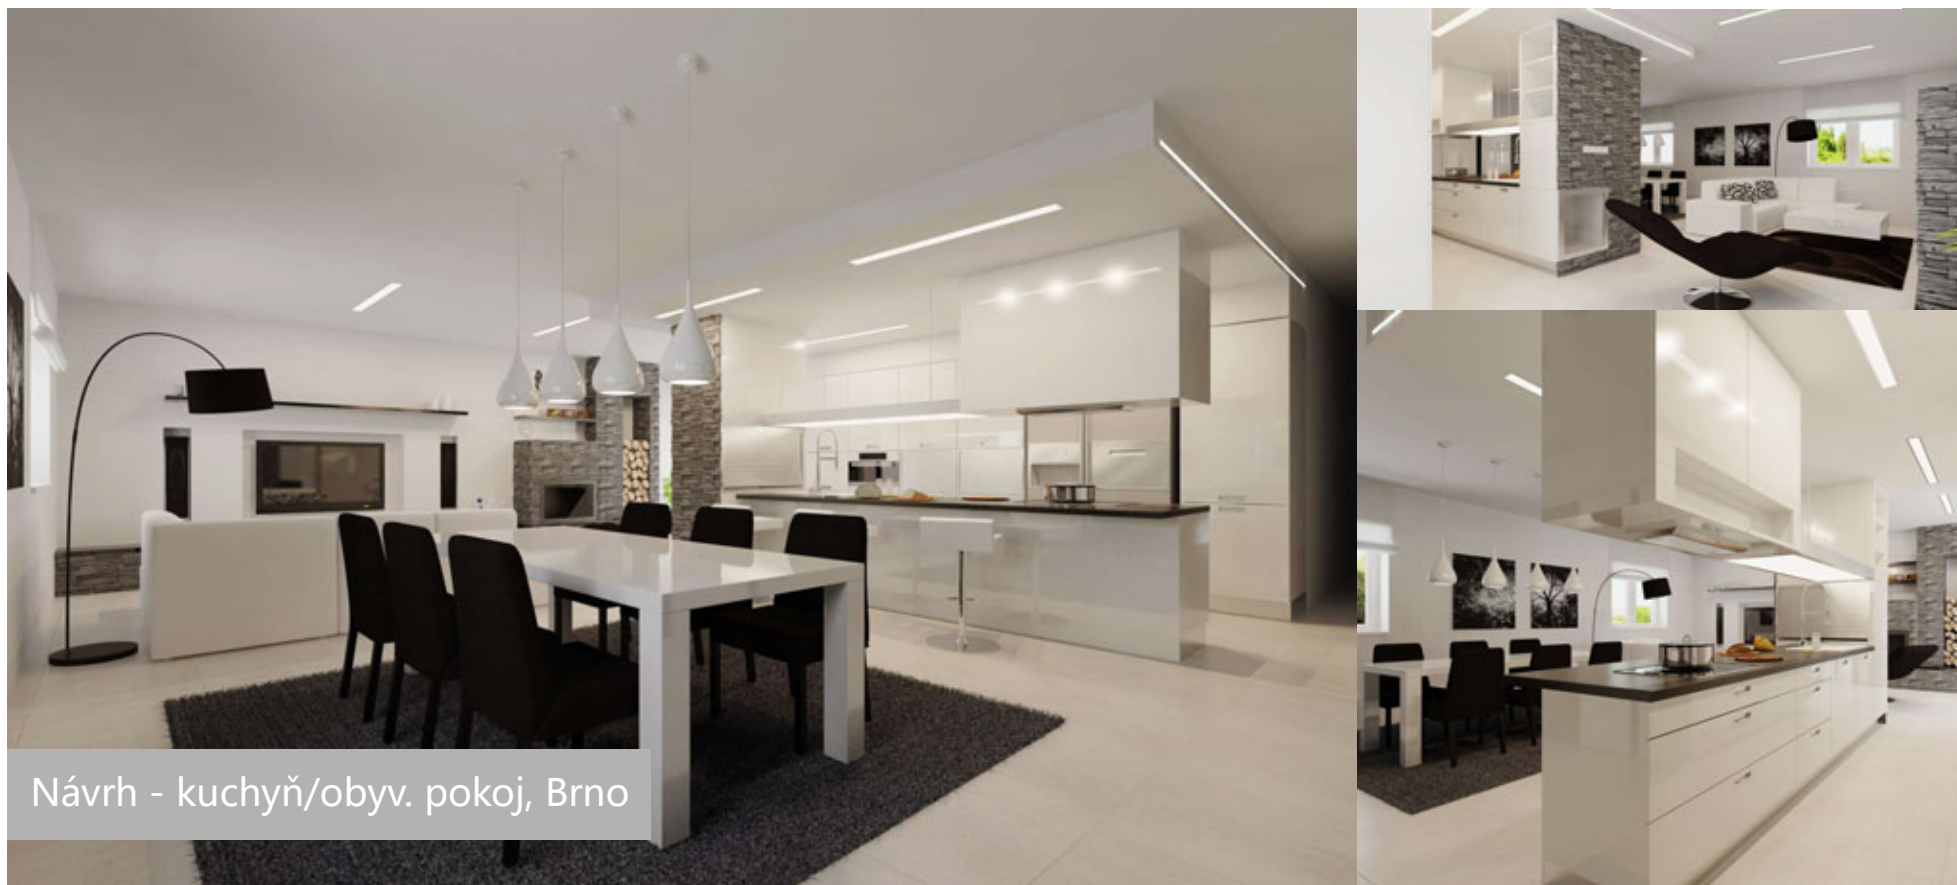

Návrh - kuchyň/obýv. pokoj, Brno

Design	19 118 Kč
Výroba nábytku - kuchyň	262 844 Kč
Výroba nábytku - obývací pokoj	163 039 Kč

Další vybavení a služby:

Kuchyň led osvětlení	4 753 Kč
Kuchyň obklad OSB desky	5 499 Kč
Pracovní deska přírodní kámen	56 657 Kč
Jídelní stůl lak lesk	21 530 Kč