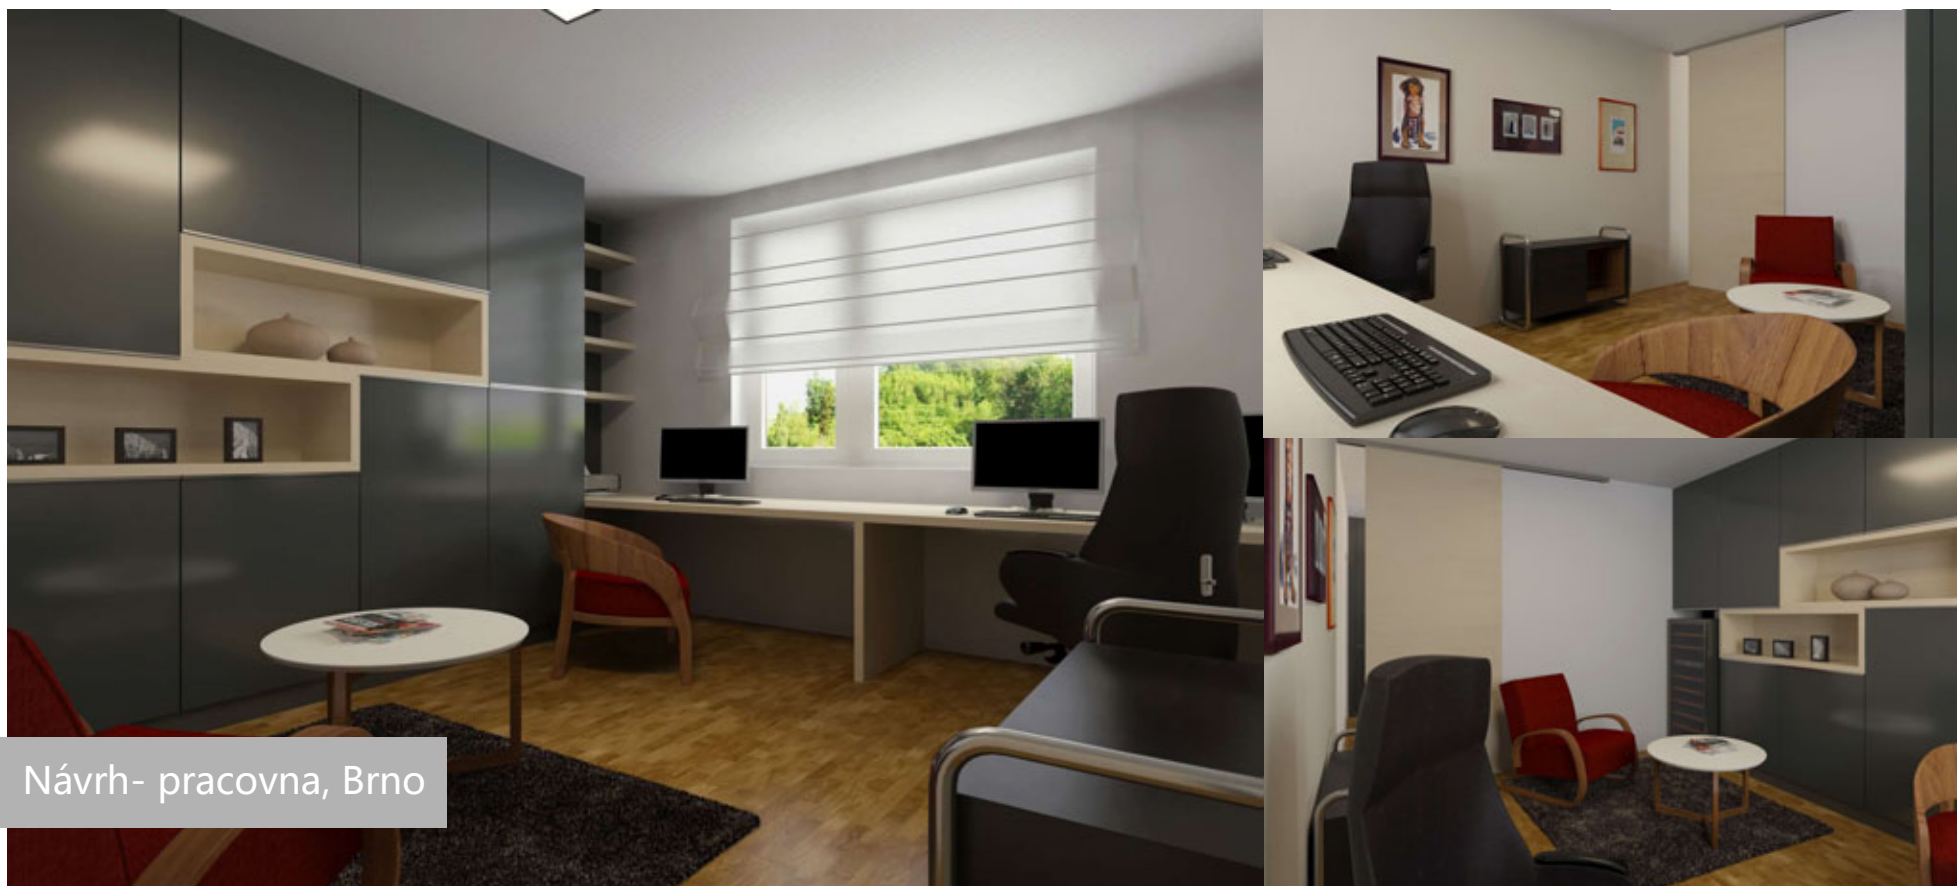

Návrh- pracovna, Brno

Design 11 858 Kč

Další vybavení a služby:

Doplňující informace:

Korpus nábytku LTD v kombinaci s lakem ve vysokém lesku, posuvné dveře eloxovaný hliník, výplň LTD/ Iacobel, tapeta imitace kamene, světlo Eseo, římské rolety.