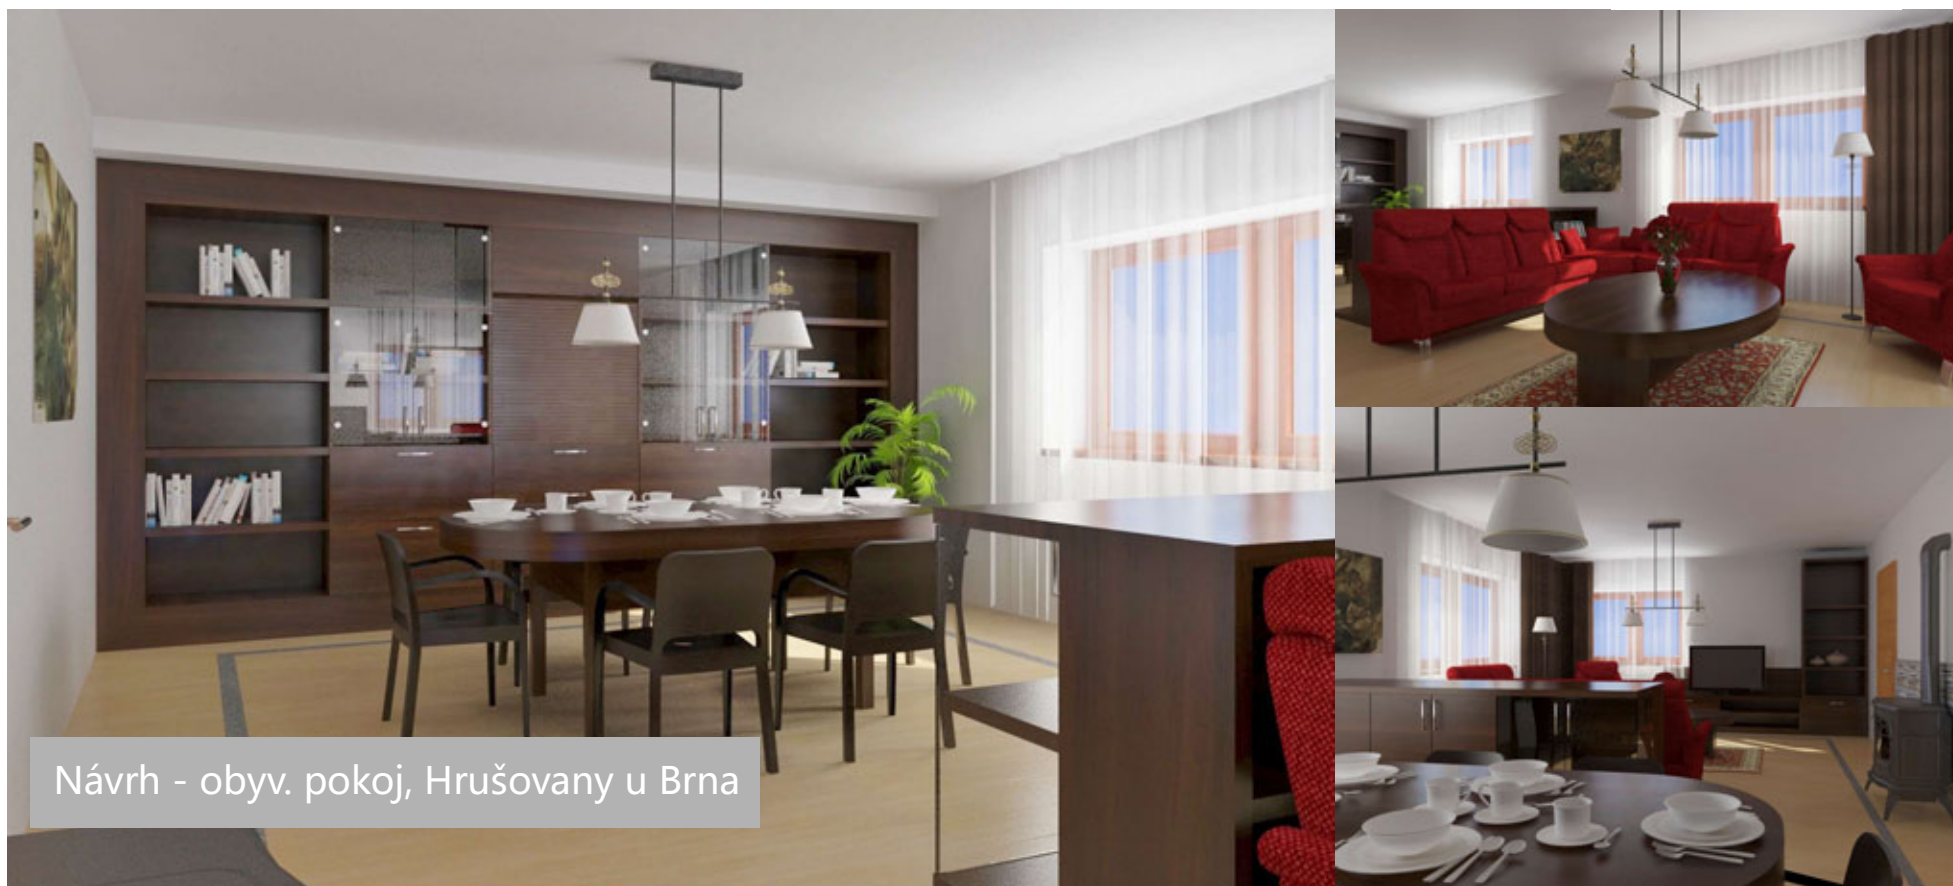

Návrh - obyv. pokoj, Hrušovany u Brna

Design	19 118 Kč
Výroba nábytku	151 080 Kč

Další vybavení a služby:

Jídelní stůl + konferenční stůlek	39 600 Kč
Doplňky	4 100 Kč

Montáž nábytku	11 900 Kč

Doplňující informace: