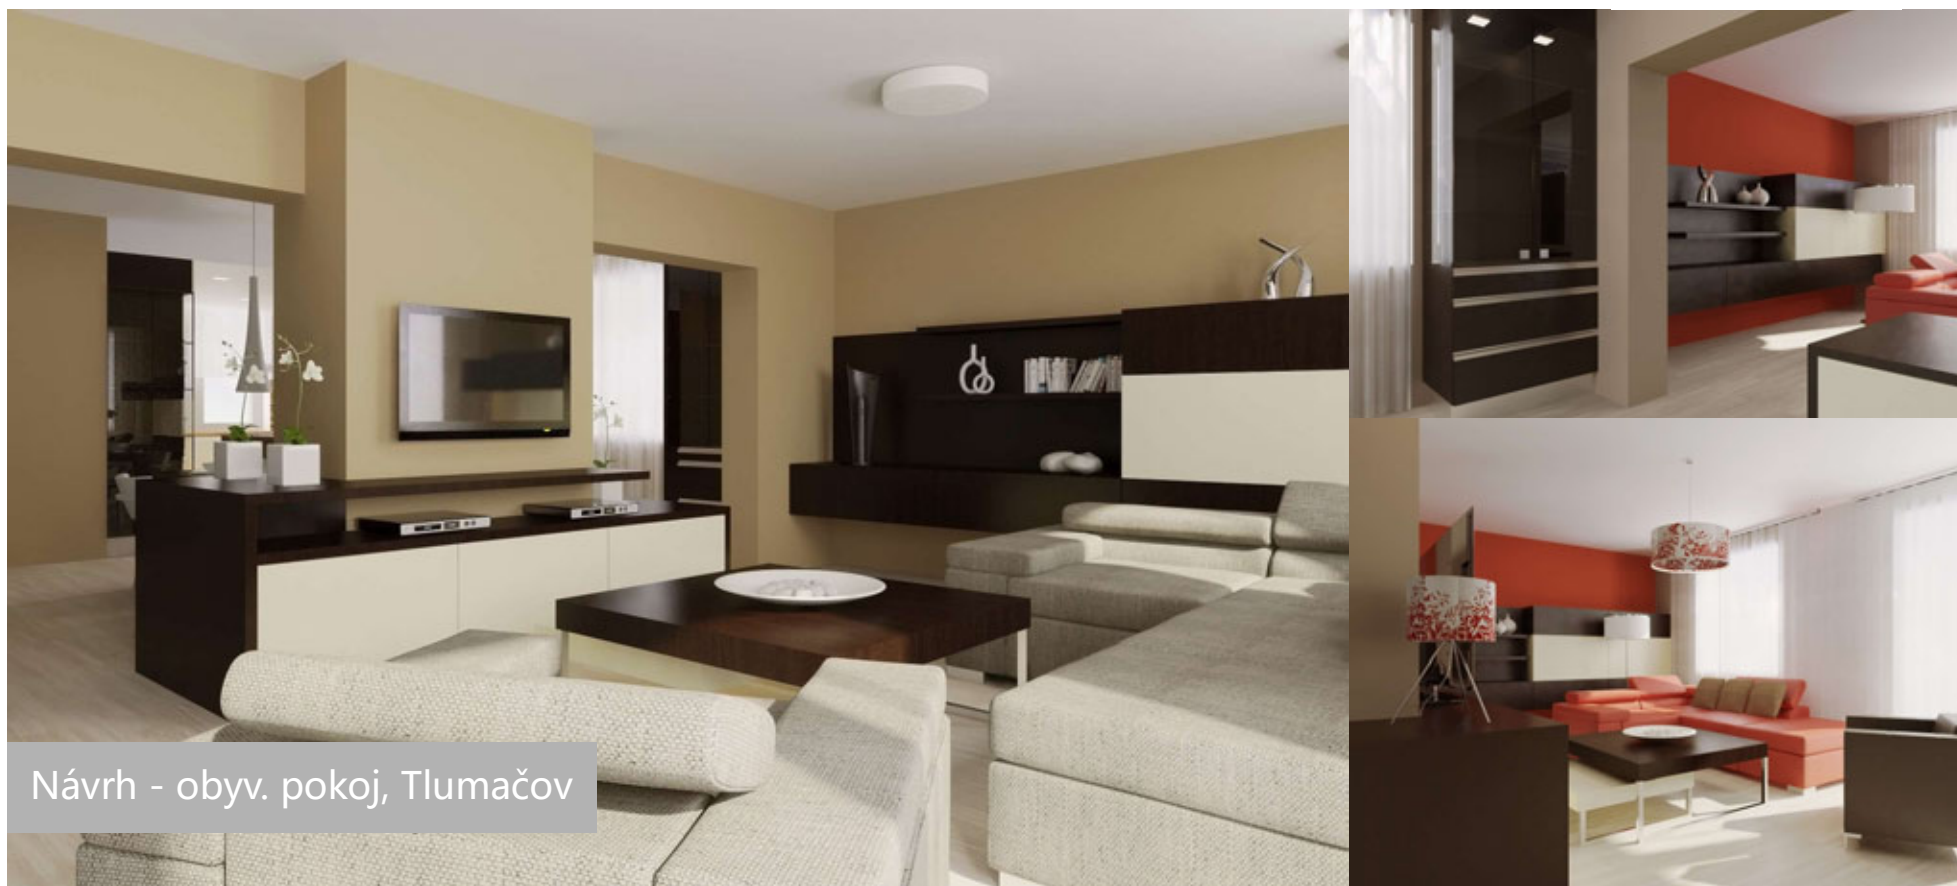

Realizace - kuchyň, Tlumačov

Design	11 858 Kč
Výroba nábytku	236 760 Kč

Další vybavení a služby:

Montáž nábytku	13 800 Kč
Doplňky	33 900 Kč
Jídelní stůl	7 500 Kč

Doplňující informace:

Korpus nábytku LTD vysoký lesk Kování Blum s doživotní zárukou. Osvětlení Lucis