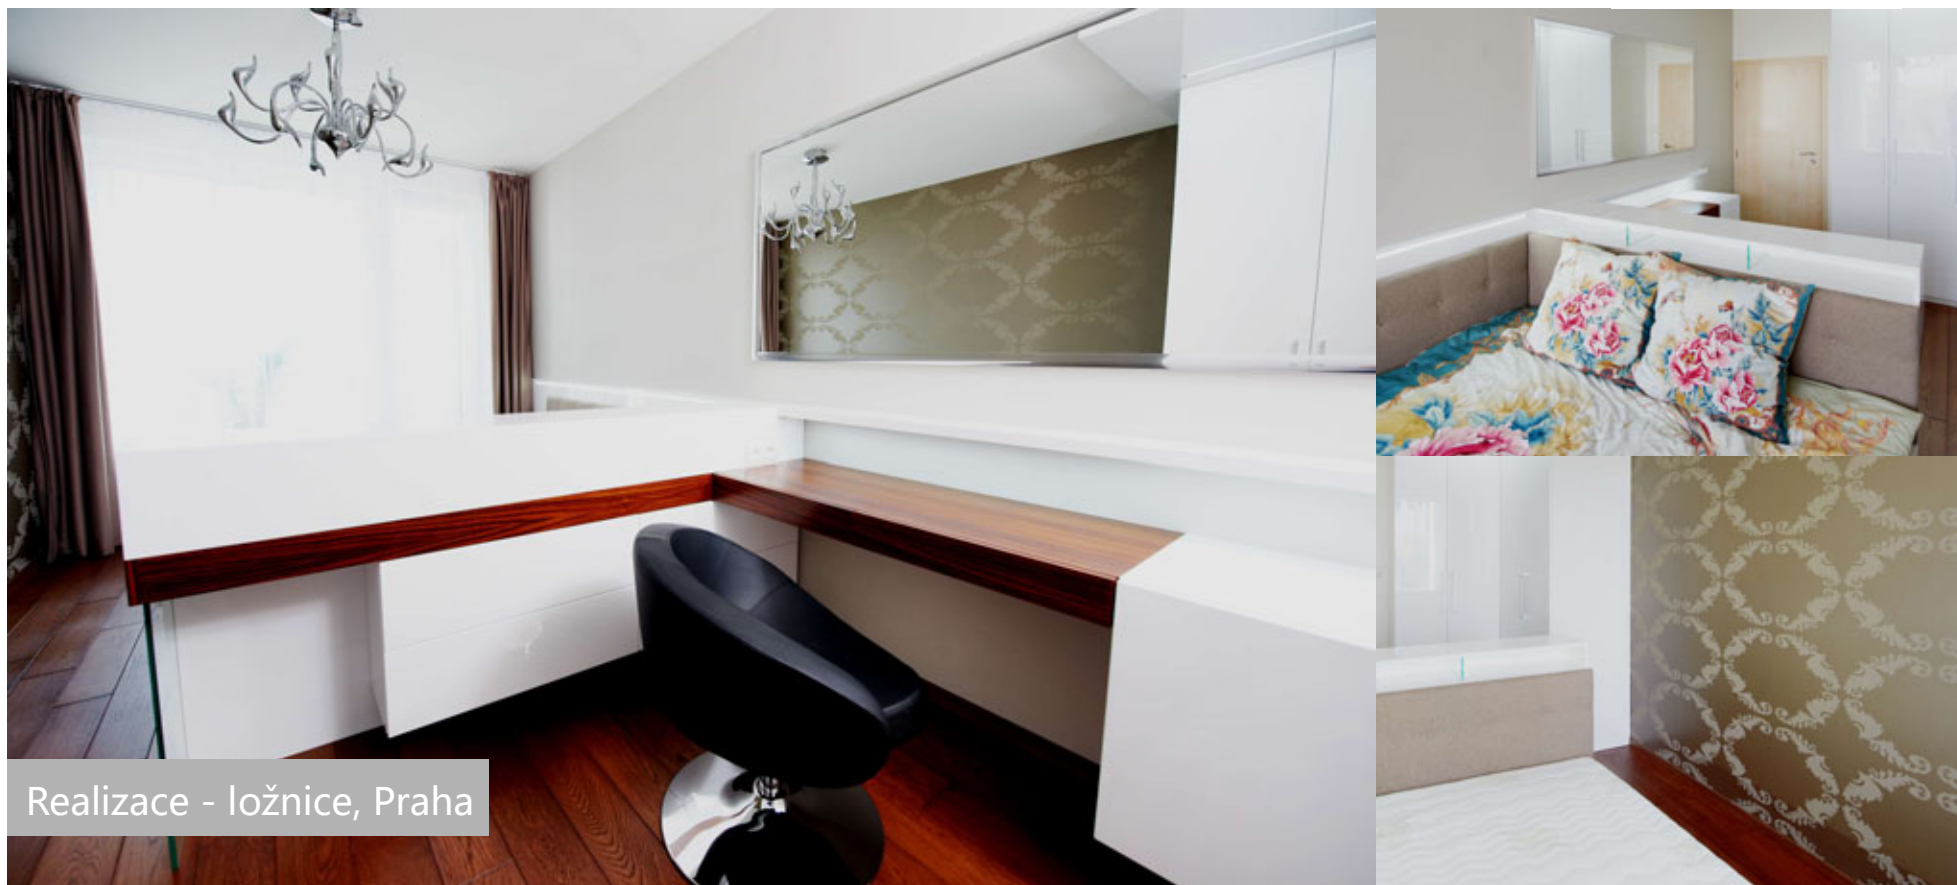

Realizace - ložnice, Praha

Design	11 858 Kč
Výroba nábytku	169 732 Kč

Další vybavení a služby:

Doplňky	48 520 Kč

Doplňující informace:

Korpus nábytku LTD bílá, pohledové části lakované do vysokého lesku. Kování Blum s doživotní zárukou.