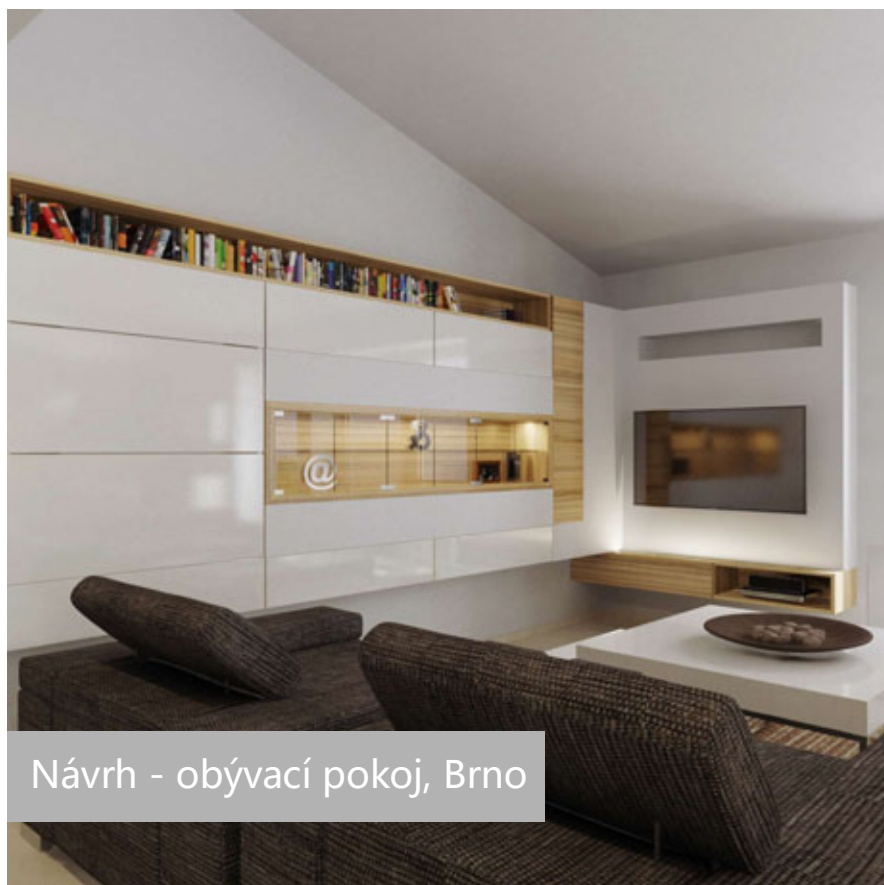

Doplňující informace:

Korpusy LTD, pohledové části dýhované přírodní dýhou v kombinaci s lesklým povrchem v provedení LTD.

Návrh - obývací pokoj, Brno

Design	11 858 Kč
Výroba nábytku - obývací pokoj	165 600 Kč